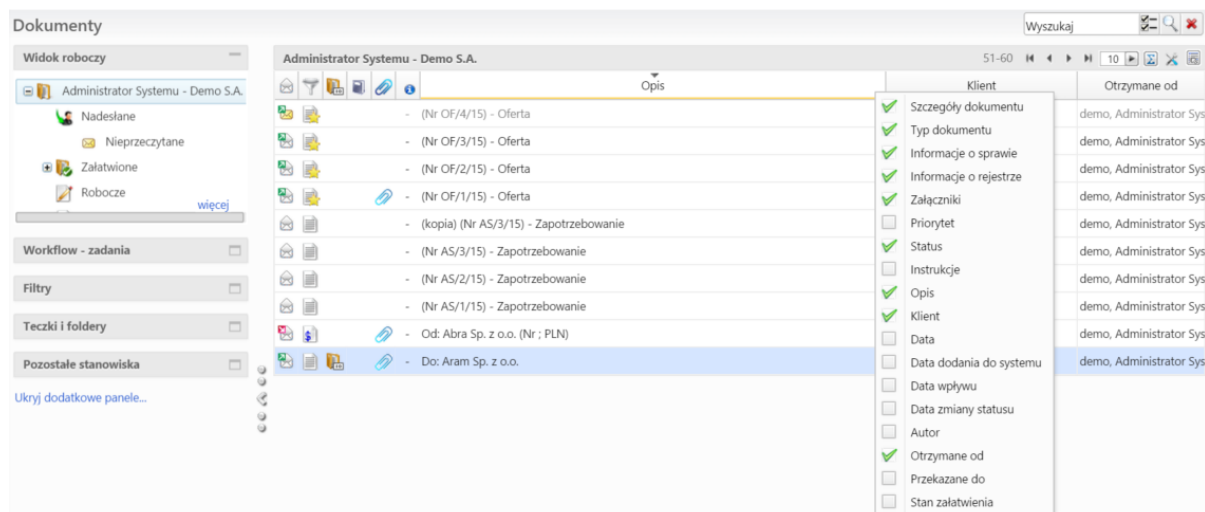

## Tabele

Dane w systemie eDokumenty gromadzone są w paginowanych tabelach. Ich widoki mogą być personalizowane przez użytkownika w zakresie m.in.: wyboru wyświetlanych kolumn lub ustawienia liczby pozycji wyświetlanych na stronie. Dodatkowo zawartość list może być zawężana dzięki przy pomocy [mechanizmów wyszukiwania i filtrowania](#).

Wyróżniamy dwa typy tabel:

- [z nawigacją na górze](#)
- [z nawigacją na dole](#)

### Tabela z nawigacją na górze

Aby wybrać zakres kolumn tabeli, klikamy **prawym przyciskiem myszy** jej nagłówek i zaznaczamy/odznaczamy nazwy kolumn na rozwiniętej liście (przytrzymując klawisz **Ctrl** i klikając prawym przyciskiem myszy checkboxy obok nazw). **Szerokość kolumn** możemy zmieniać klikając przyciskiem myszy linię pomiędzy kolumnami lewym przyciskiem myszy (po pojawieniu się strzałki w z dwoma grotami) i przesuwając kursor w lewo lub w prawo.

Kliknięcie wybranych nagłówków (np. opis, data) lewym przyciskiem myszy uruchamia sortowanie (np. alfabetyczne dla opisu lub od najpóźniejszej/najwcześniejszej w przypadku daty) danych w tabeli. Sposób sortowania symbolizuje strzałka w górę/w dół wyświetlona nad nazwą w kolumny.