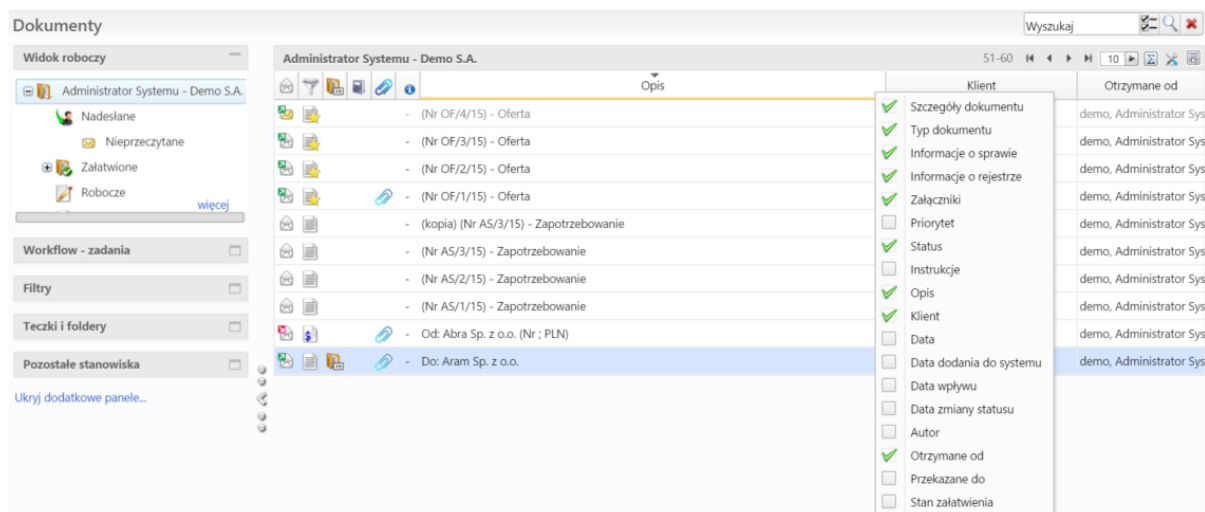

[Podręcznik użytkownika](#) > Tabele

Tabele

Dane w systemie eDokumenty gromadzone są w paginowanych tabelach. Ich widoki mogą być personalizowane przez użytkownika w zakresie m.in.: wyboru wyświetlanych kolumn lub ustawienia liczby pozycji wyświetlanych na stronie. Dodatkowo zawartość list może być zawężana dzięki przy pomocy [mechanizmów wyszukiwania i filtrowania](#).

Wyróżniamy dwa typy tabel:

- [z nawigacją na górze](#)
- [z nawigacją na dole](#)

Tabela z nawigacją na górze

Aby wybrać zakres kolumn tabeli, klikamy **prawym przyciskiem myszy** jej nagłówek i zaznaczamy/odznaczamy nazwy kolumn na rozwiniętej liście (przytrzymując klawisz **Ctrl** i klikając prawym przyciskiem myszy checkboxy obok nazw). **Szerokość kolumn** możemy zmieniać klikając przyciskiem myszy linię pomiędzy kolumnami lewym przyciskiem myszy (po pojawieniu się strzałki w z dwoma grotami) i przesuwając kursor w lewo lub w prawo.

Kliknięcie wybranych nagłówków (np. opis, data) lewym przyciskiem myszy uruchamia sortowanie (np. alfabetyczne dla opisu lub od najpóźniejszej/najwcześniejszej w przypadku daty) danych w tabeli. Sposób sortowania symbolizuje strzałka w górę/w dół wyświetlona nad nazwą w kolumny.

Pozostałe elementy nawigacji:

- strzałki paginacji z informacją o ilości rekordów wyświetlanych na stronie. Liczbę tę możemy modyfikować wpisując preferowaną ilość elementów na stronie w polu tekstowym i klikając ikonę **Zastosuj** ().
- - widok jak wyżej – poszerzony w informację o ilości wszystkich rekordów wyświetlany po kliknięciu ikony **Pokaż ilość rekordów** (sigma).
- - **Pokaż ilość rekordów** - wyświetlanie liczby wszystkich rekordów - jak wyżej
- - aktywacja/dezaktywacja możliwości zaznaczania wielu pozycji. Kliknięcie tej ikony sprawia, że możemy zaznaczać wiele pozycji na liście klikając rekordy jednokrotnie lewym przyciskiem myszy. W przeciwnym razie dodatkowo musimy przytrzymać klawisz **Ctrl**.
- - przywracanie domyślnej szerokości kolumn