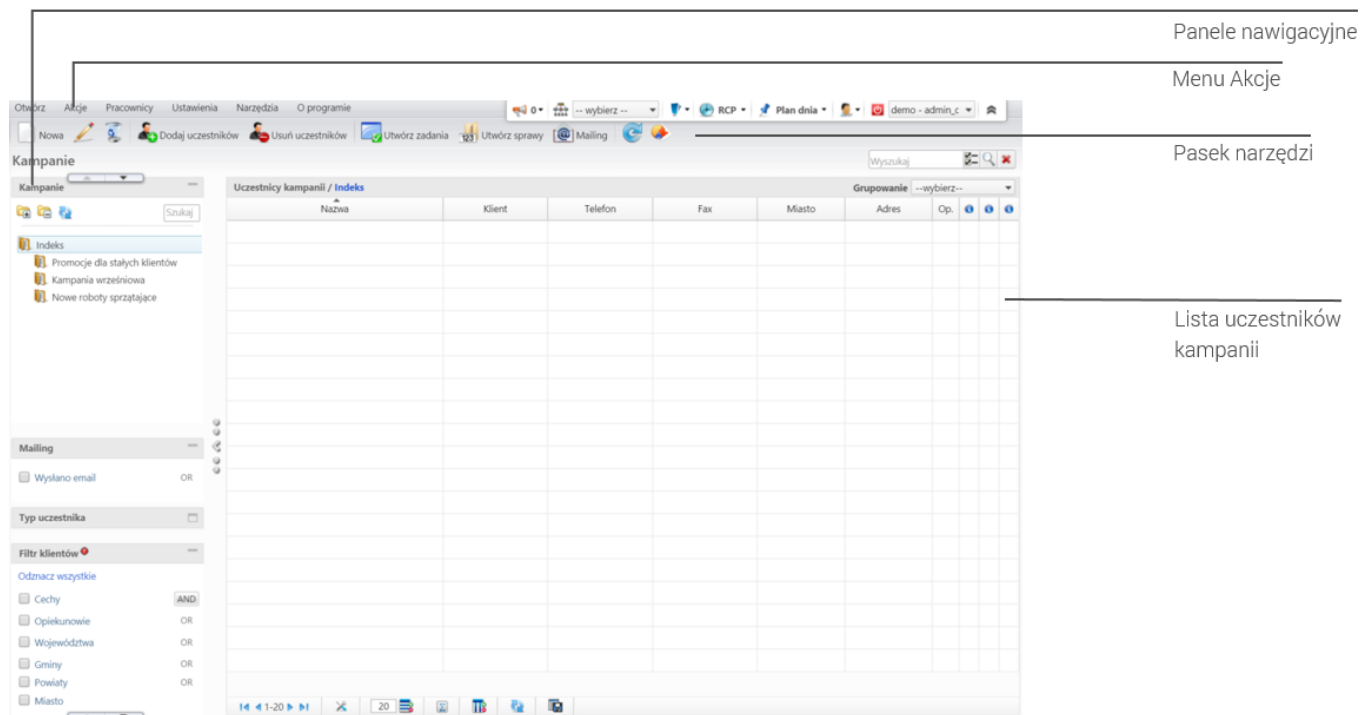

[Podręcznik użytkownika](#) > Moduł Kampanie

Moduł Kampanie

Moduł **Kampanie** jest przeznaczony do realizacji działań marketingowych różnego typu, m.in. mailingu, kampanii telefonicznych czy promocyjnych w formie elektronicznej lub papierowej.

Funkcjonalność

- [Tworzenie nowej kampanii](#)
- [Zarządzanie kampanią](#)